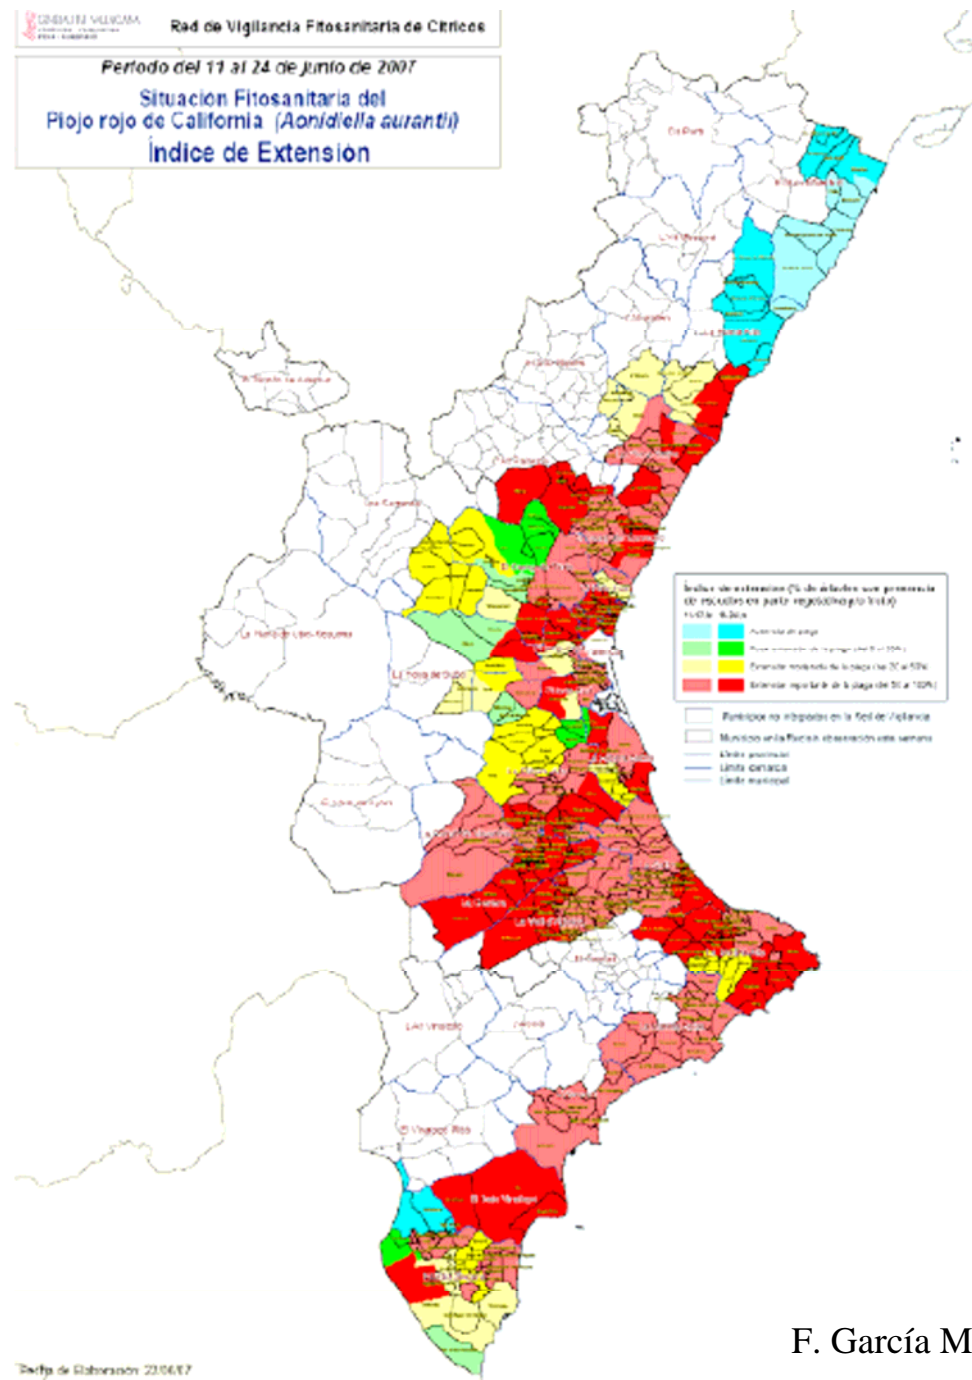

Red de Vigilancia Fitosanitaria de Cítricos

Ferran Garcia Marí

Universitat Politècnica de València

Periodo del 11 al 24 de junio de 2007

Situación Fitosanitaria del
Piojo rojo de California (*Aonidiella aurantii*)
Índice de Extensión

F. García Marí, UPV, Valencia, España

F. García Marí, UPV, Valencia, España

Plaga: Piojo rojo de California (Aonidiella aurantii)

Plaga: *Phyllocnistis citrella* (minador)

Brotos tiernos

Plaga: *Ceroplastes sinensis* (caparreta blanca)

Año 2006

Año 2007

Año 2007

F. García Marí, UPV, Valencia, España

Trioza erytreae

Diferenciación de *Trioza erytreae* de los psílidos capturados en las trampas del PVF.

En primer lugar comprobar que la nerviación alar es la correspondiente a la familia Triozidae. La familia alas anteriores de la familia Triozidae se caracterizan porque la vena principal se bifurca en tres a partir del mismo vértice, mientras que en las otras familias primero se bifurca en dos.

T.erytreae tiene las alas más estrechas que las especies de triozas capturadas en las trampas del PVF.

Las patas delanteras son muy pequeñas en comparación con otras especies.

Los tarsos son más oscuros que en las otras especies.