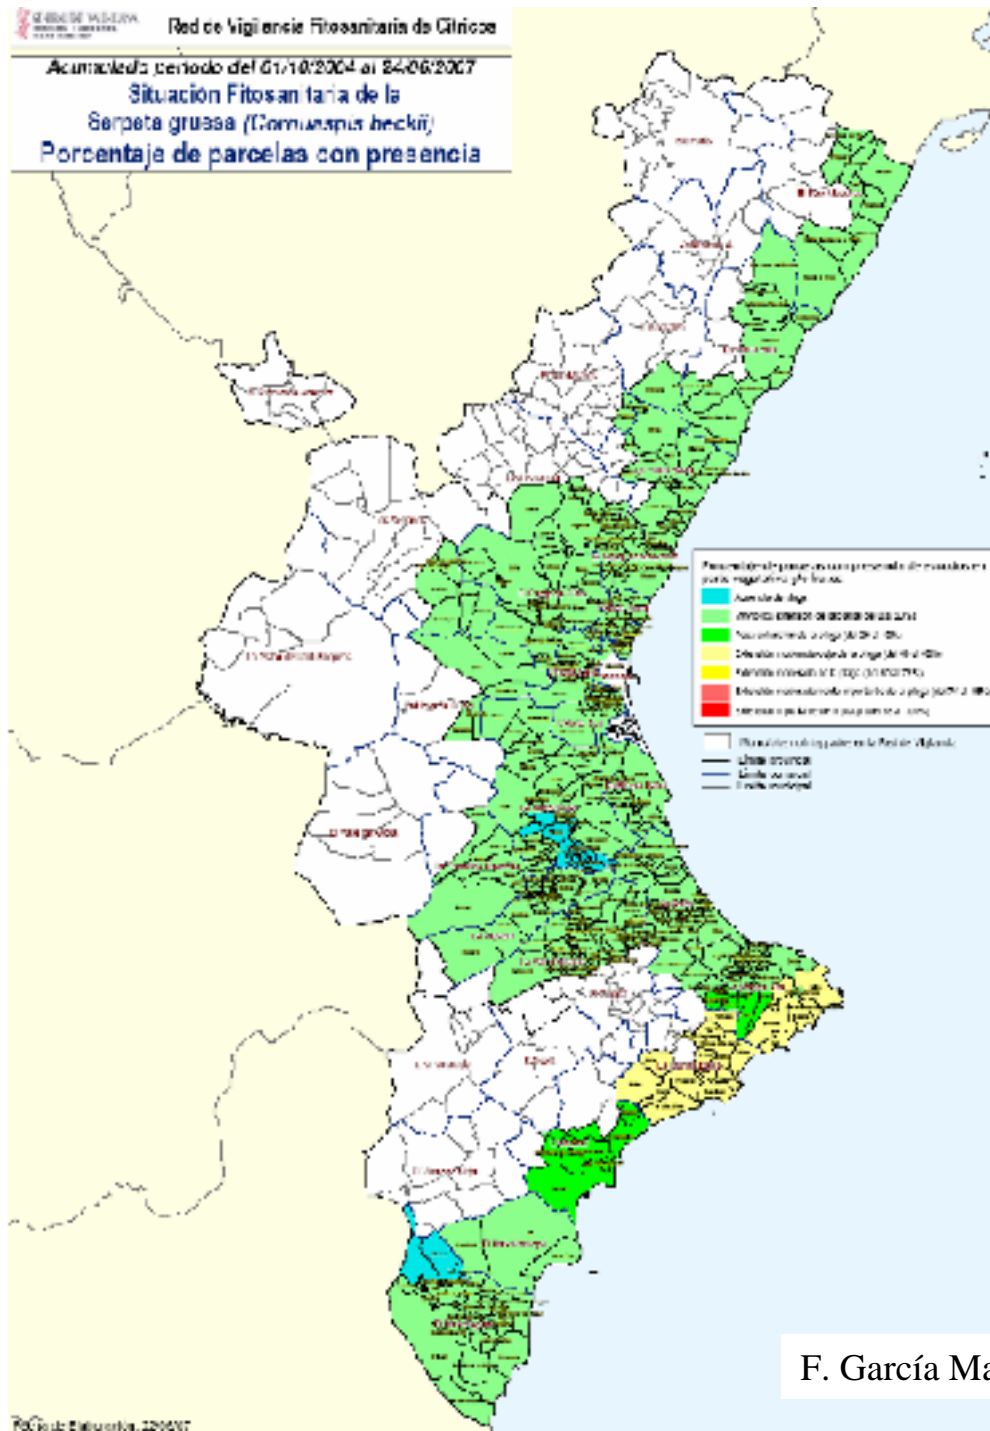

Red de Vigilancia Fitosanitaria de Cítricos

Ferran Garcia Marí

Universitat Politècnica de València

Periodo del 11 al 24 de junio de 2007

Situación Fitosanitaria del
Piojo rojo de California (*Aonidiella aurantii*)
Índice de Extensión

F. García Marí, UPV, Valencia, España

F. García Marí, UPV, Valencia, España

Plaga: Piojo rojo de California (Aonidiella aurantii)

Plaga: *Phyllocnistis citrella* (minador)

Brotos tiernos

Plaga: *Ceroplastes sinensis* (caparreta blanca)

Año 2006

Año 2007

Año 2007

F. García Marí, UPV, Valencia, España

Trioza erytreae

Diferenciación de *Trioza erytreae* de los psílidos capturados en las trampas del PVF.

En primer lugar comprobar que la nerviación alar es la correspondiente a la familia Triozidae. La familia alas anteriores de la familia Triozidae se caracterizan porque la vena principal se bifurca en tres a partir del mismo vértice, mientras que en las otras familias primero se bifurca en dos.