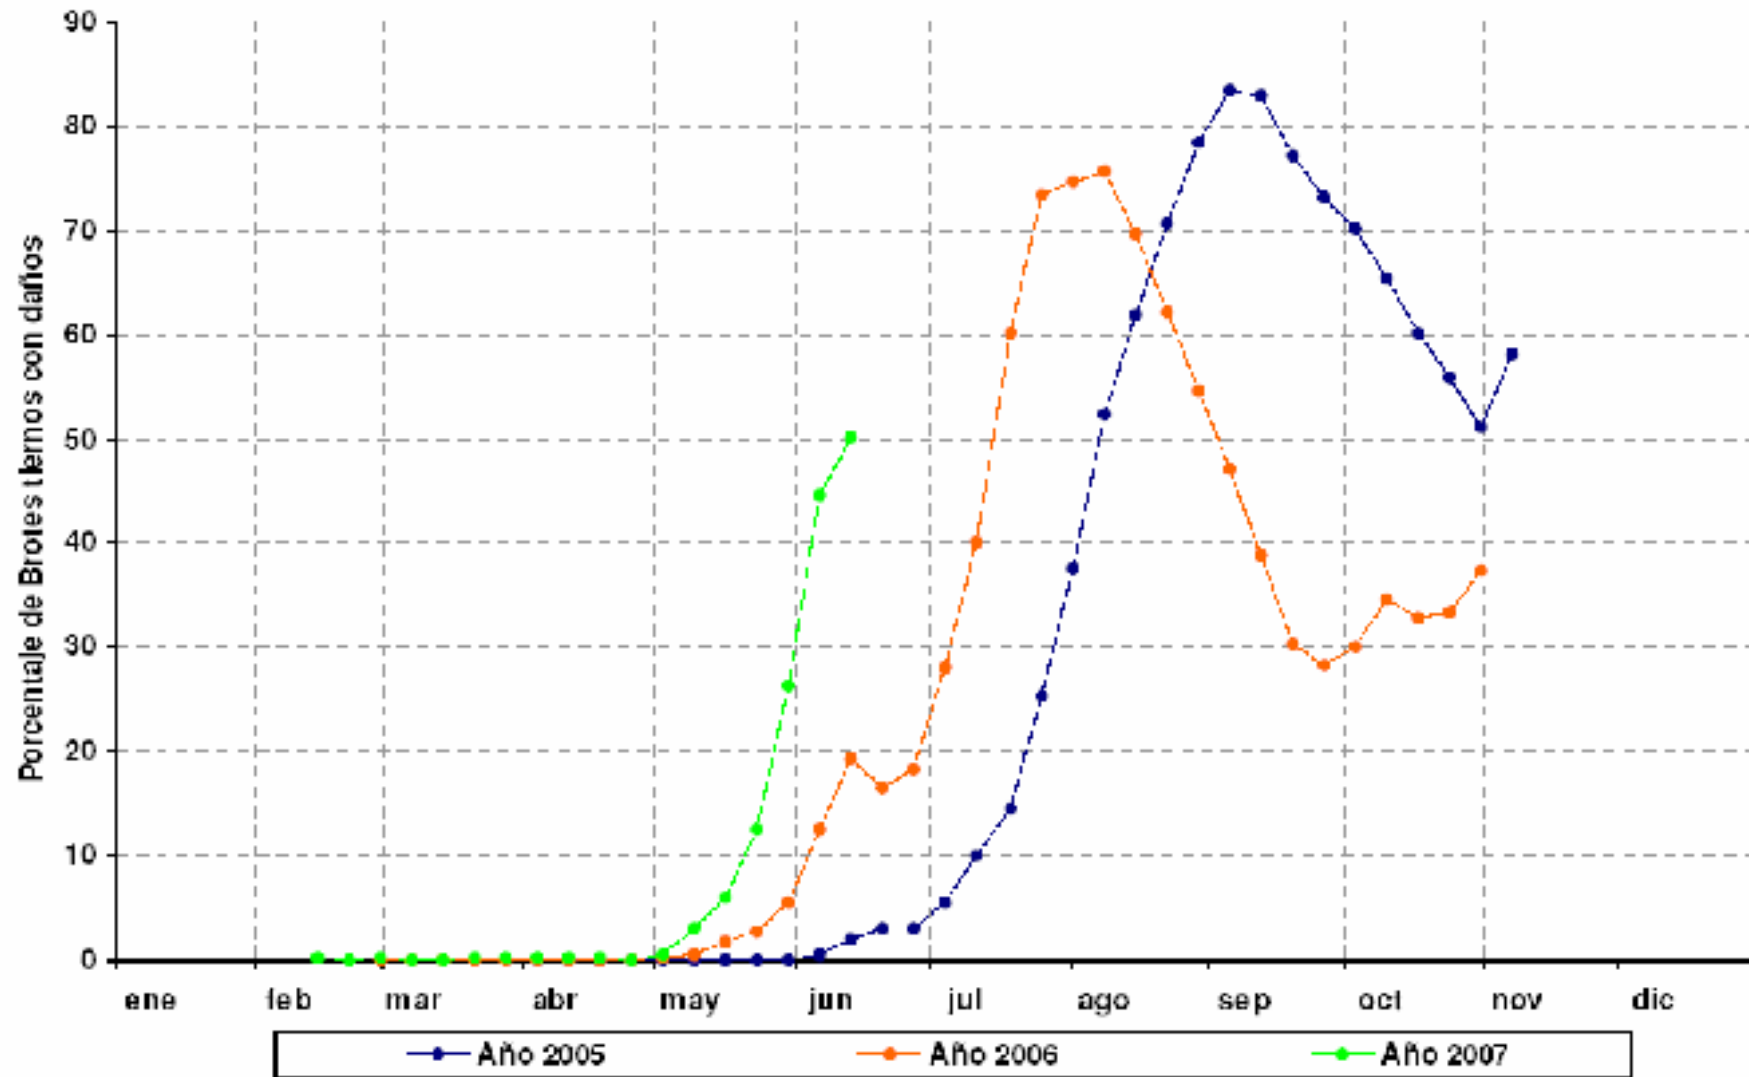

Plaga: *Phyllocnistis citrella* (minador)

Brotos tiernos