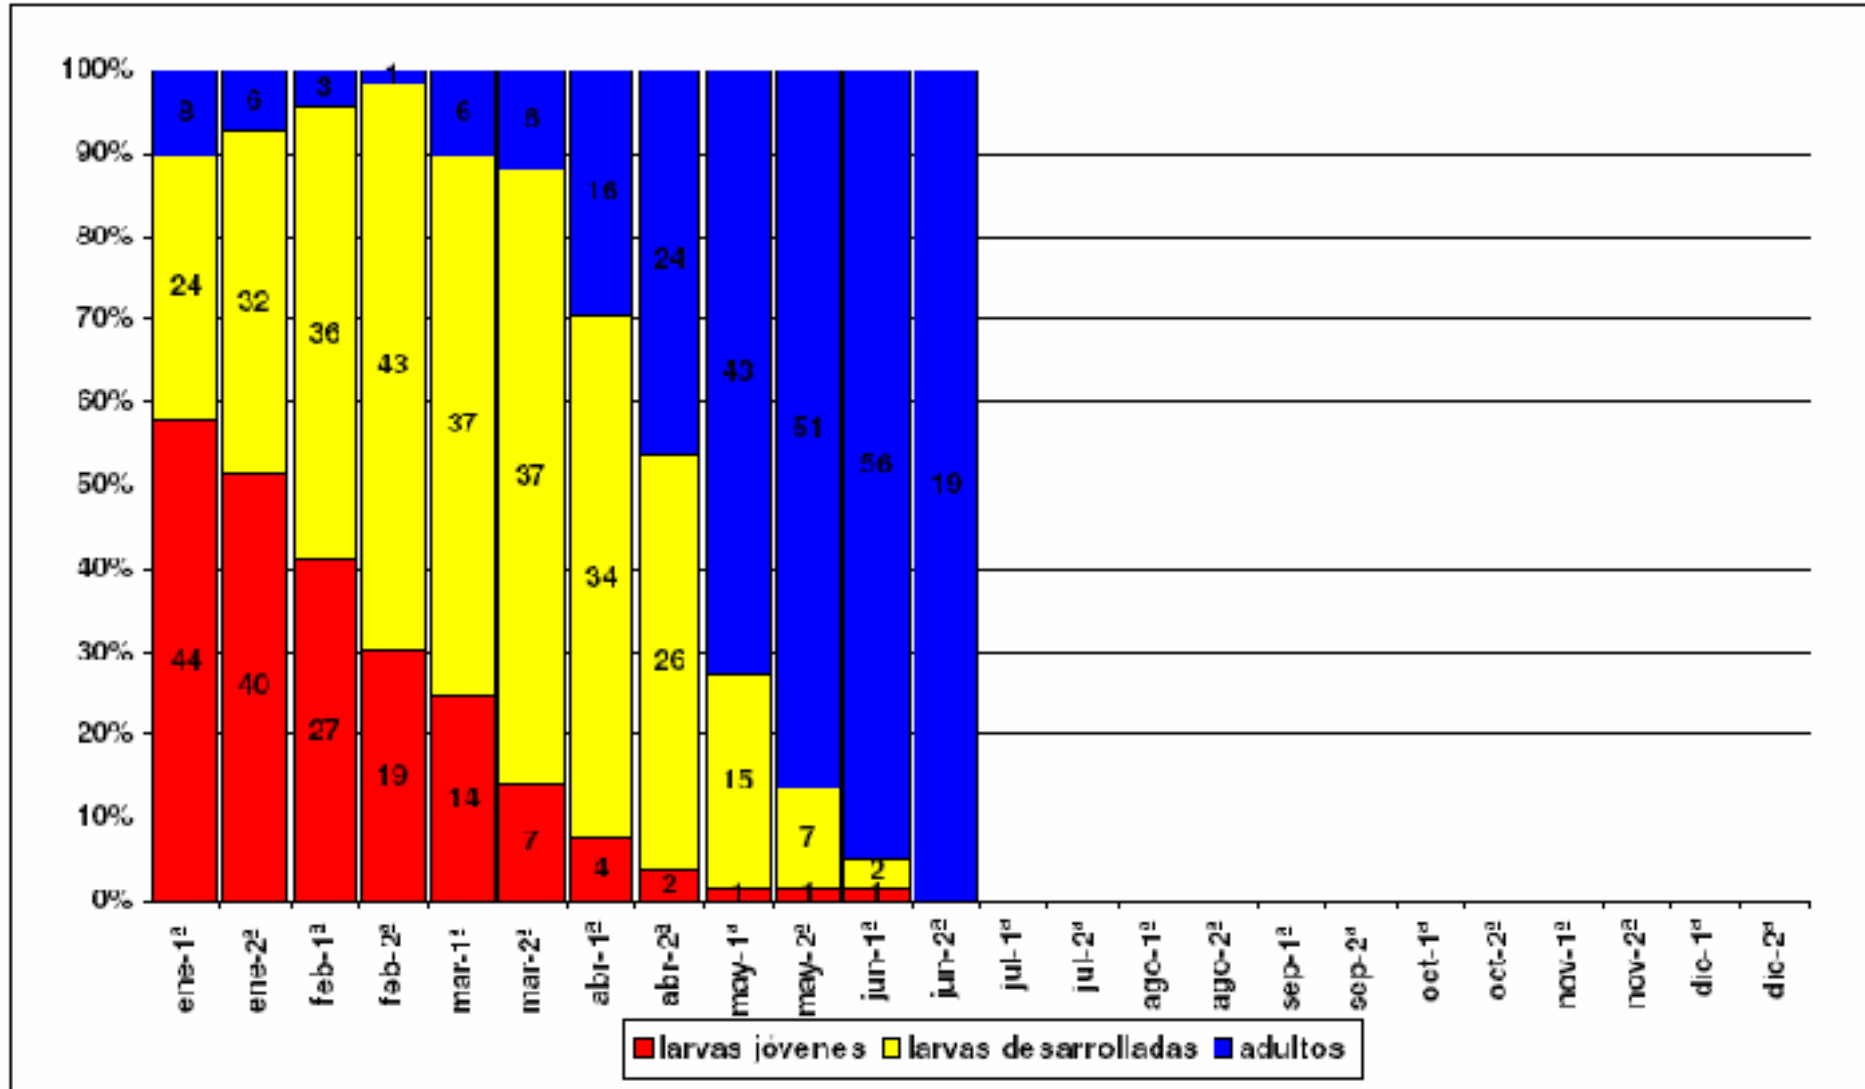

Año 2006

Año 2007

Año 2007

F. García Marí, UPV, Valencia, España

Trioza erytreae

Diferenciación de *Trioza erytreae* de los psílidos capturados en las trampas del PVF.

En primer lugar comprobar que la nerviación alar es la correspondiente a la familia Triozidae. La familia alas anteriores de la familia Triozidae se caracterizan porque la vena principal se bifurca en tres a partir del mismo vértice, mientras que en las otras familias primero se bifurca en dos.

T.erytreae tiene las alas más estrechas que las especies de triozas capturadas en las trampas del PVF.

Las patas delanteras son muy pequeñas en comparación con otras especies.

Los tarsos son más oscuros que en las otras especies.