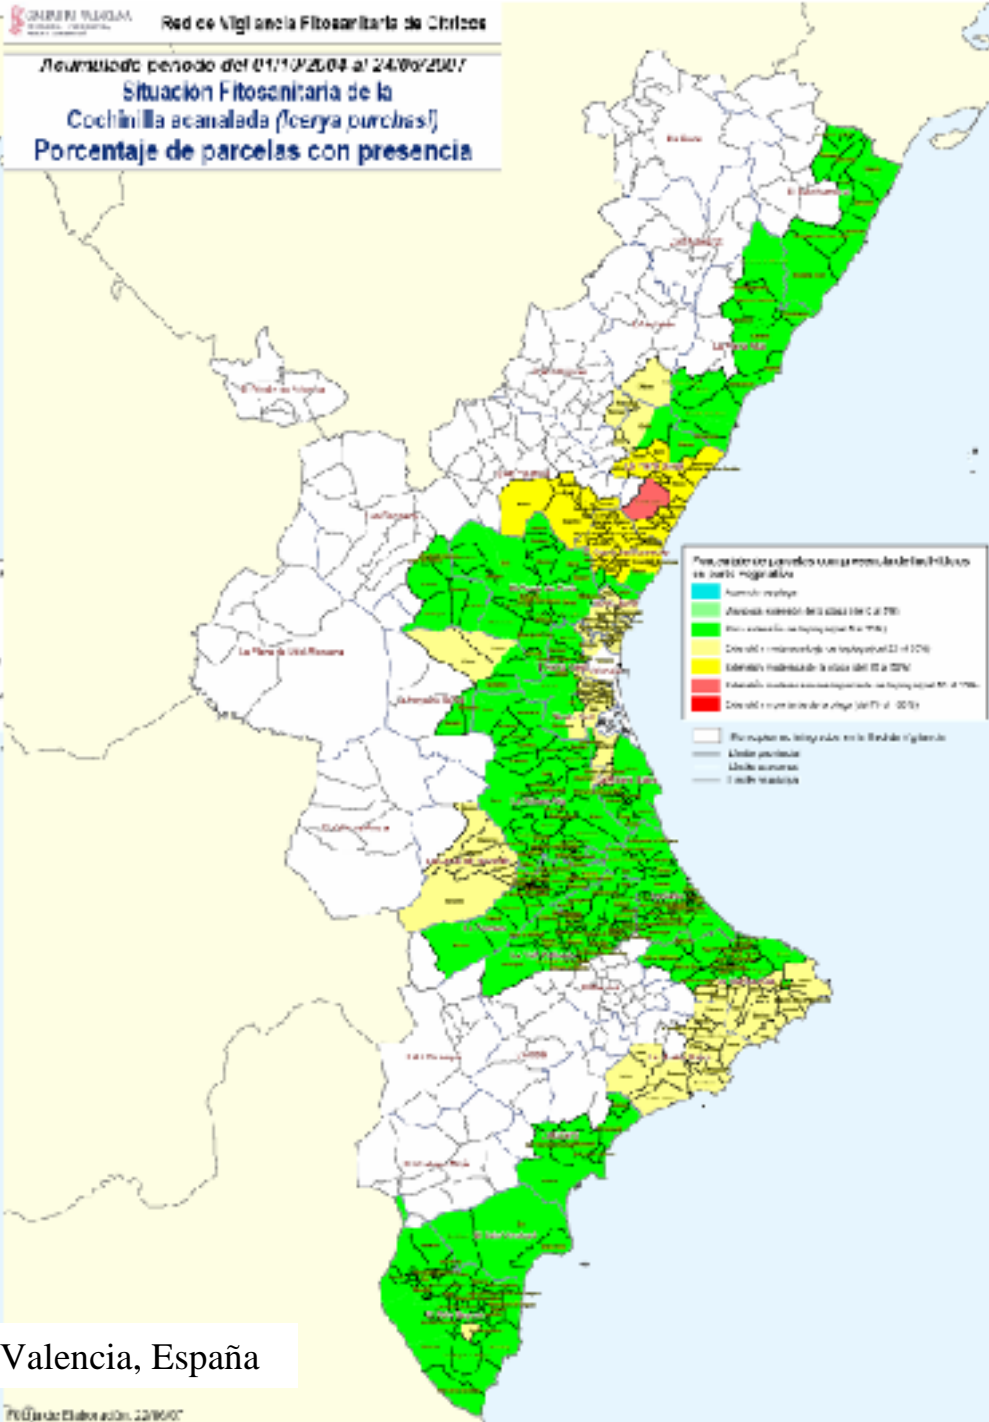

Red de Vigilancia Fitosanitaria de Cítricos

Ferran Garcia Marí

Universitat Politècnica de València

Periodo del 11 al 24 de junio de 2007

Situación Fitosanitaria del
Piojo rojo de California (*Aonidiella aurantii*)
Índice de Extensión

F. García Marí, UPV, Valencia, España

F. García Marí, UPV, Valencia, España

Plaga: Piojo rojo de California (Aonidiella aurantii)

Plaga: *Phyllocnistis citrella* (minador)

Brotos tiernos

Plaga: *Ceroplastes sinensis* (caparreta blanca)

Año 2006

Año 2007

Año 2007

F. García Marí, UPV, Valencia, España

Trioza erytreae

Diferenciación de *Trioza erytreae* de los psílidos capturados en las trampas del PVF.

En primer lugar comprobar que la nerviación alar es la correspondiente a la familia Triozidae. La familia alas anteriores de la familia Triozidae se caracterizan porque la vena principal se bifurca en tres a partir del mismo vértice, mientras que en las otras familias primero se bifurca en dos.