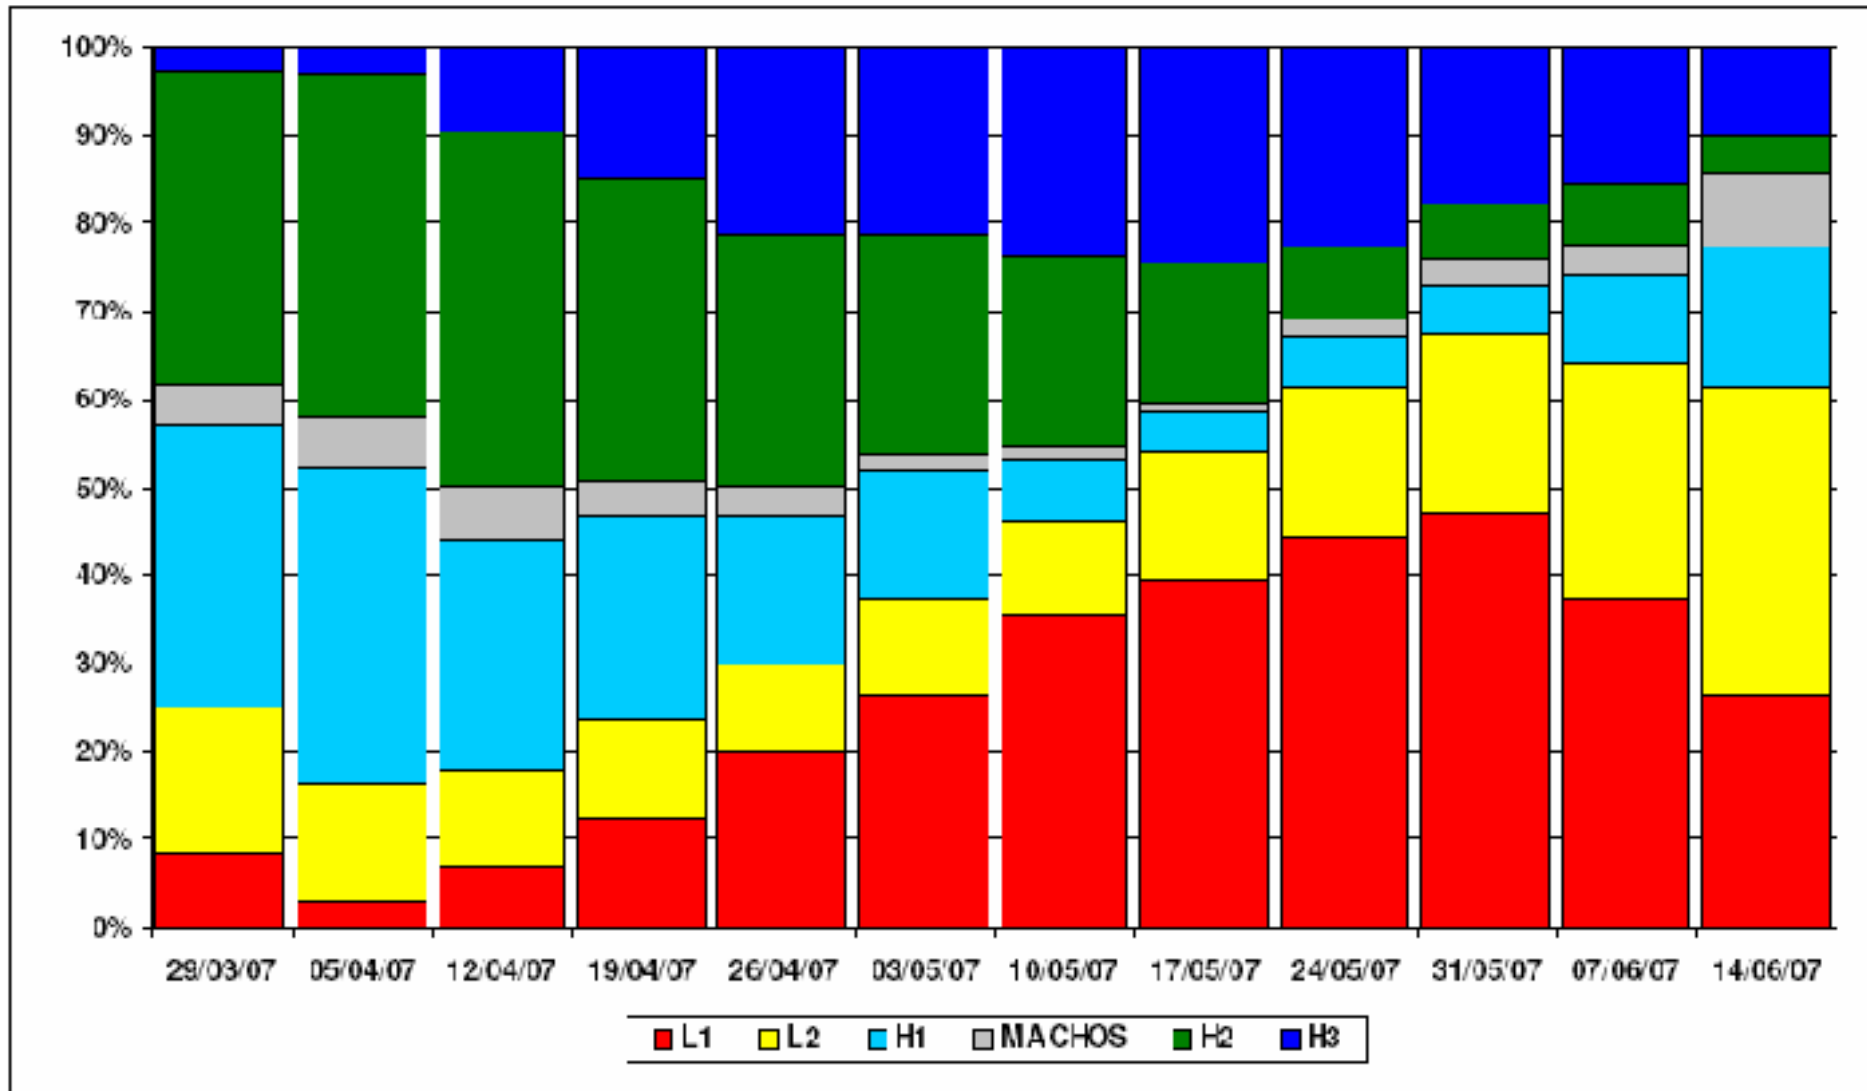

Red de Vigilancia Fitosanitaria de Cítricos

Ferran Garcia Marí

Universitat Politècnica de València

Periodo del 11 al 24 de junio de 2007

Situación Fitosanitaria del
Piojo rojo de California (*Aonidiella aurantii*)
Índice de Extensión

F. García Marí, UPV, Valencia, España

F. García Marí, UPV, Valencia, España

Plaga: Piojo rojo de California (Aonidiella aurantii)

Plaga: *Phyllocnistis citrella* (minador)

Brotos tiernos

Plaga: *Ceroplastes sinensis* (caparreta blanca)

Año 2006

Año 2007

Año 2007

F. García Marí, UPV, Valencia, España

Trioza erytreae

Diferenciación de *Trioza erytreae* de los psílidos capturados en las trampas del PVF.

En primer lugar comprobar que la nerviación alar es la correspondiente a la familia Triozidae. La familia alas anteriores de la familia Triozidae se caracterizan porque la vena principal se bifurca en tres a partir del mismo vértice, mientras que en las otras familias primero se bifurca en dos.

T.erytreae tiene las alas más estrechas que las especies de triozas capturadas en las trampas del PVF.

Las patas delanteras son muy pequeñas en comparación con otras especies.

Los tarsos son más oscuros que en las otras especies.