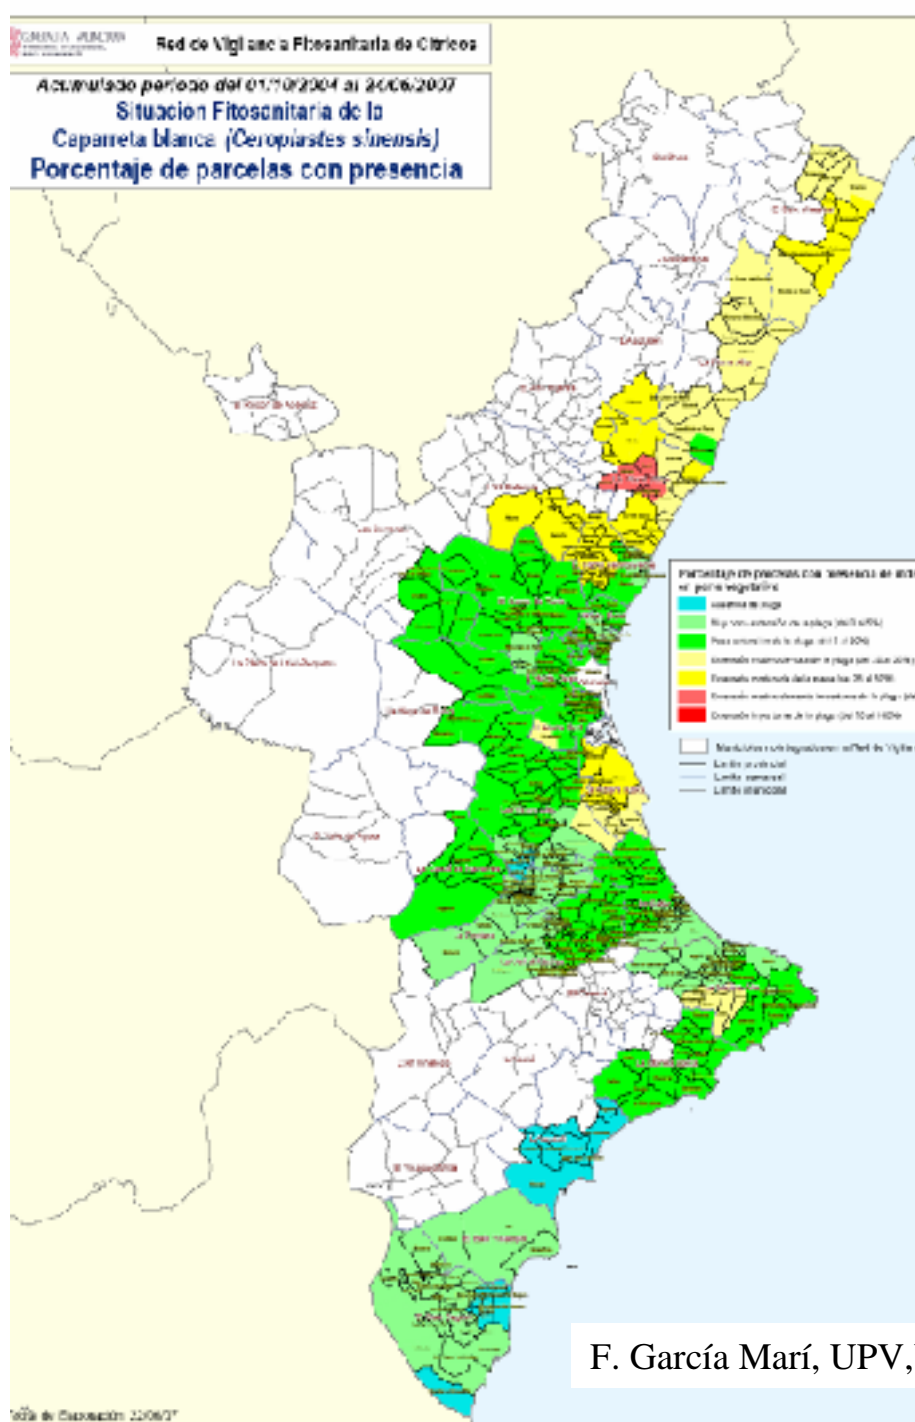

Red de Vigilancia Fitosanitaria de Cítricos

Ferran Garcia Marí

Universitat Politècnica de València

Periodo del 11 al 24 de junio de 2007

Situación Fitosanitaria del
Piojo rojo de California (*Aonidiella aurantii*)
Índice de Extensión

F. García Marí, UPV, Valencia, España

F. García Marí, UPV, Valencia, España

Plaga: Piojo rojo de California (Aonidiella aurantii)

Plaga: *Phyllocnistis citrella* (minador)

Brotos tiernos

Plaga: *Ceroplastes sinensis* (caparreta blanca)

Año 2006

Año 2007

Año 2007

F. García Marí, UPV, Valencia, España

Trioza erytreae

Diferenciación de *Trioza erytreae* de los psílidos capturados en las trampas del PVF.

En primer lugar comprobar que la nerviación alar es la correspondiente a la familia Triozidae. La familia alas anteriores de la familia Triozidae se caracterizan porque la vena principal se bifurca en tres a partir del mismo vértice, mientras que en las otras familias primero se bifurca en dos.