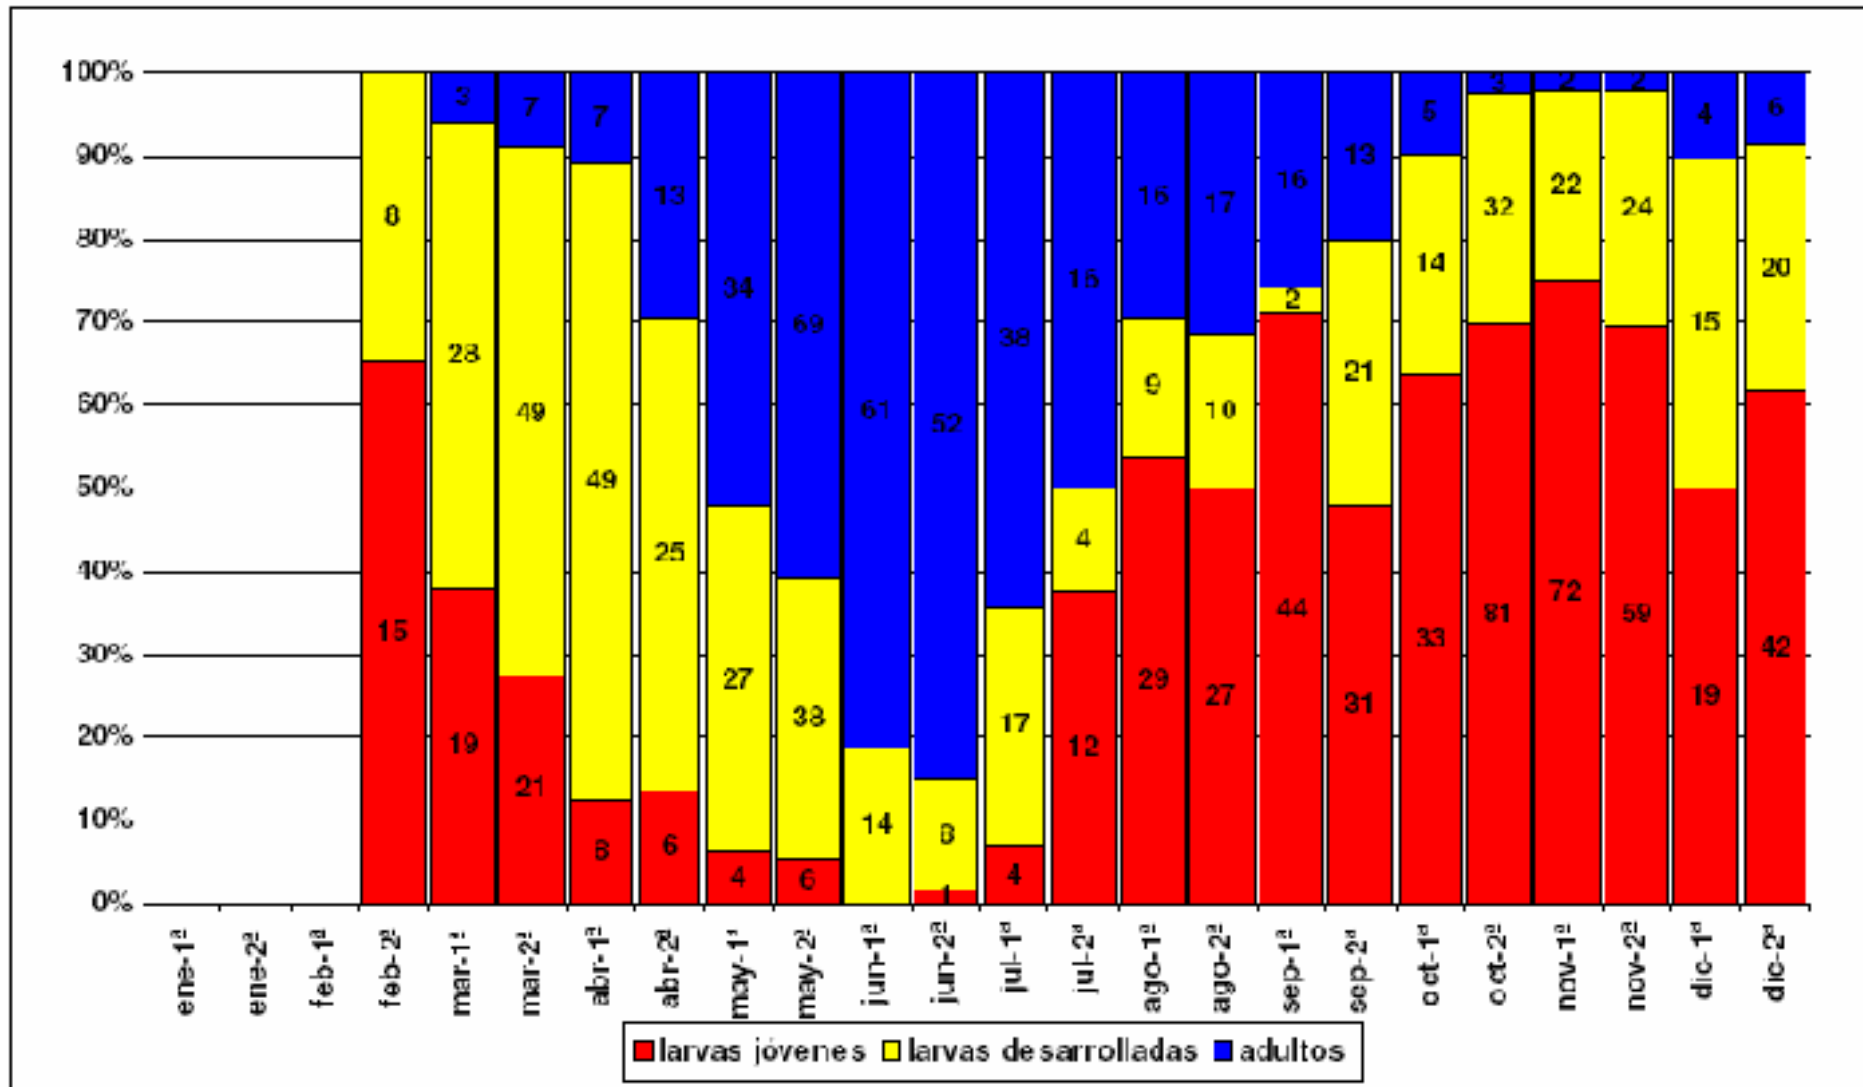

Red de Vigilancia Fitosanitaria de Cítricos

Ferran Garcia Marí

Universitat Politècnica de València

Periodo del 11 al 24 de junio de 2007

Situación Fitosanitaria del
Piojo rojo de California (*Aonidiella aurantii*)
Índice de Extensión

F. García Marí, UPV, Valencia, España

F. García Marí, UPV, Valencia, España

Plaga: Piojo rojo de California (Aonidiella aurantii)

Plaga: *Phyllocnistis citrella* (minador)

Brotos tiernos

Plaga: *Ceroplastes sinensis* (caparreta blanca)

Año 2006

Año 2007

Año 2007

F. García Marí, UPV, Valencia, España

Trioza erytreae

Diferenciación de *Trioza erytreae* de los psílidos capturados en las trampas del PVF.

En primer lugar comprobar que la nerviación alar es la correspondiente a la familia Triozidae. La familia alas anteriores de la familia Triozidae se caracterizan porque la vena principal se bifurca en tres a partir del mismo vértice, mientras que en las otras familias primero se bifurca en dos.

T.erytreae tiene las alas más estrechas que las especies de triozas capturadas en las trampas del PVF.

Las patas delanteras son muy pequeñas en comparación con otras especies.

Los tarsos son más oscuros que en las otras especies.