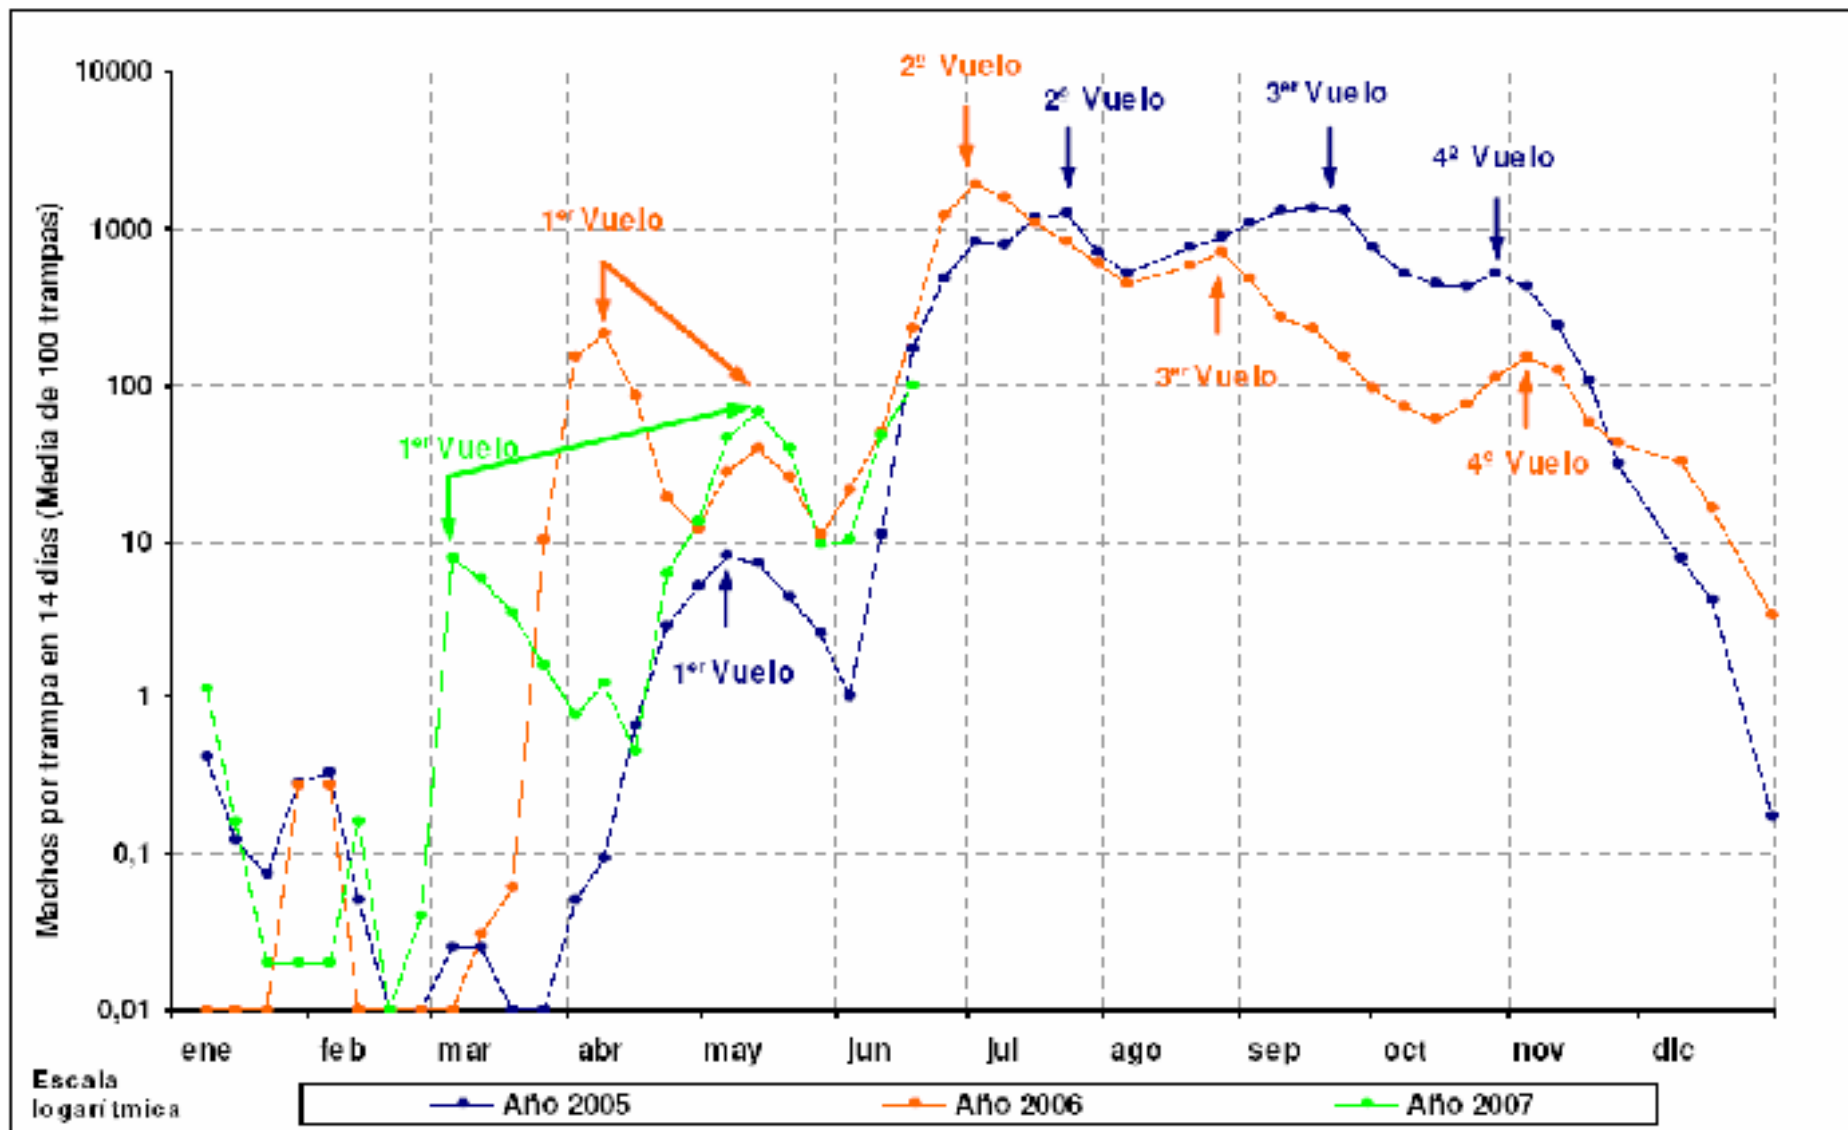

Plaga: Piojo rojo de California (Aonidiella aurantii)